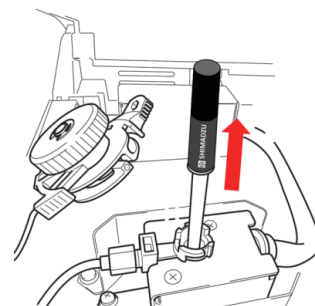

## インサート取り外しで苦労された経験はありませんか？

インサート取り外しをシンプルかつ効率的に！

新発売のインサートリムーバルツール (P/N: 227-35032-01)

希望小売価格: 10,500 円 (税抜)