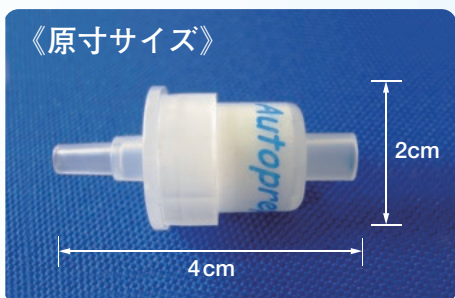

《原寸サイズ》

今がまとめ買いのチャンスです!!

キャンペーン期間中に限り

通常¥33,000を
9箱までなら

50本入り
1箱

¥29,000

1本当たり
580円

さらに
お得!!

10箱以上まとめてお買い上げいただくと

50本入り
1箱

¥25,000

1本当たり
500円