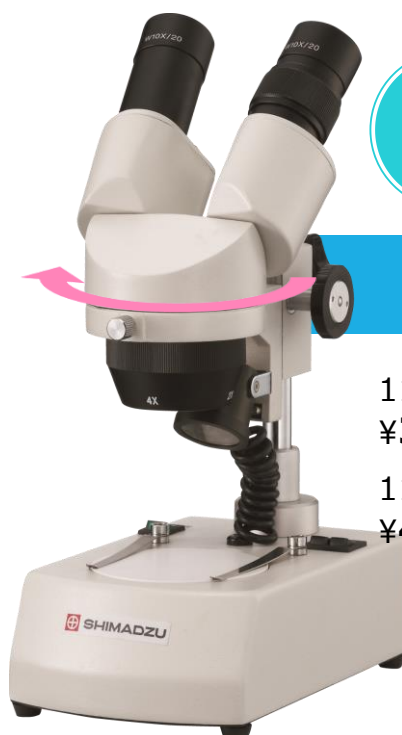

今だけ

実体顕微鏡 VCT-VBL1e/2e
にルーペ (定価 ¥1,600)
が1個付いてきます!

数量限定

お求めは
お早めに!!

20×
40×

VCT-VBL1e
鏡筒固定式

114-783
¥29,800(格納箱なし)

114-787
¥36,800(格納箱あり)

20×
40×

VCT-VBL2e
鏡筒360°回転式

114-784
¥39,000(格納箱なし)

114-788
¥46,000(格納箱あり)

ルーペ
倍率：5×

折りたたみ式

技術的なご相談は コールセンター ☎ 0120-376-673 FAX 03-6861-9419 E-mail soudan@shimadzu-rika.co.jp

株式会社 島津理化 <http://www.shimadzu-rika.co.jp/>