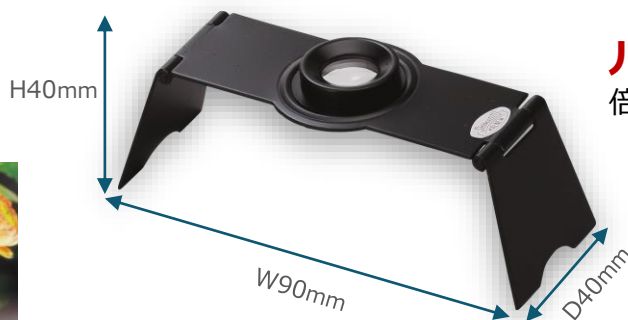

今だけ

実体顕微鏡 VCT-VBL1e/2e
にルーペ (定価 ¥1,600)
が1個付いてきます!

数量限定

お求めは
お早めに!!

20×
40×

VCT-VBL1e
鏡筒固定式

114-783
¥29,800(格納箱なし)

114-787
¥36,800(格納箱あり)

20×
40×

VCT-VBL2e
鏡筒360°回転式

114-784
¥39,000(格納箱なし)

114-788
¥46,000(格納箱あり)

ルーペ
倍率：5×

折りたたみ式

技術的なご相談は コールセンター ☎ 0120-376-673 FAX 03-6861-9419 E-mail soudan@shimadzu-rika.co.jp

株式会社 島津理化 <http://www.shimadzu-rika.co.jp/>